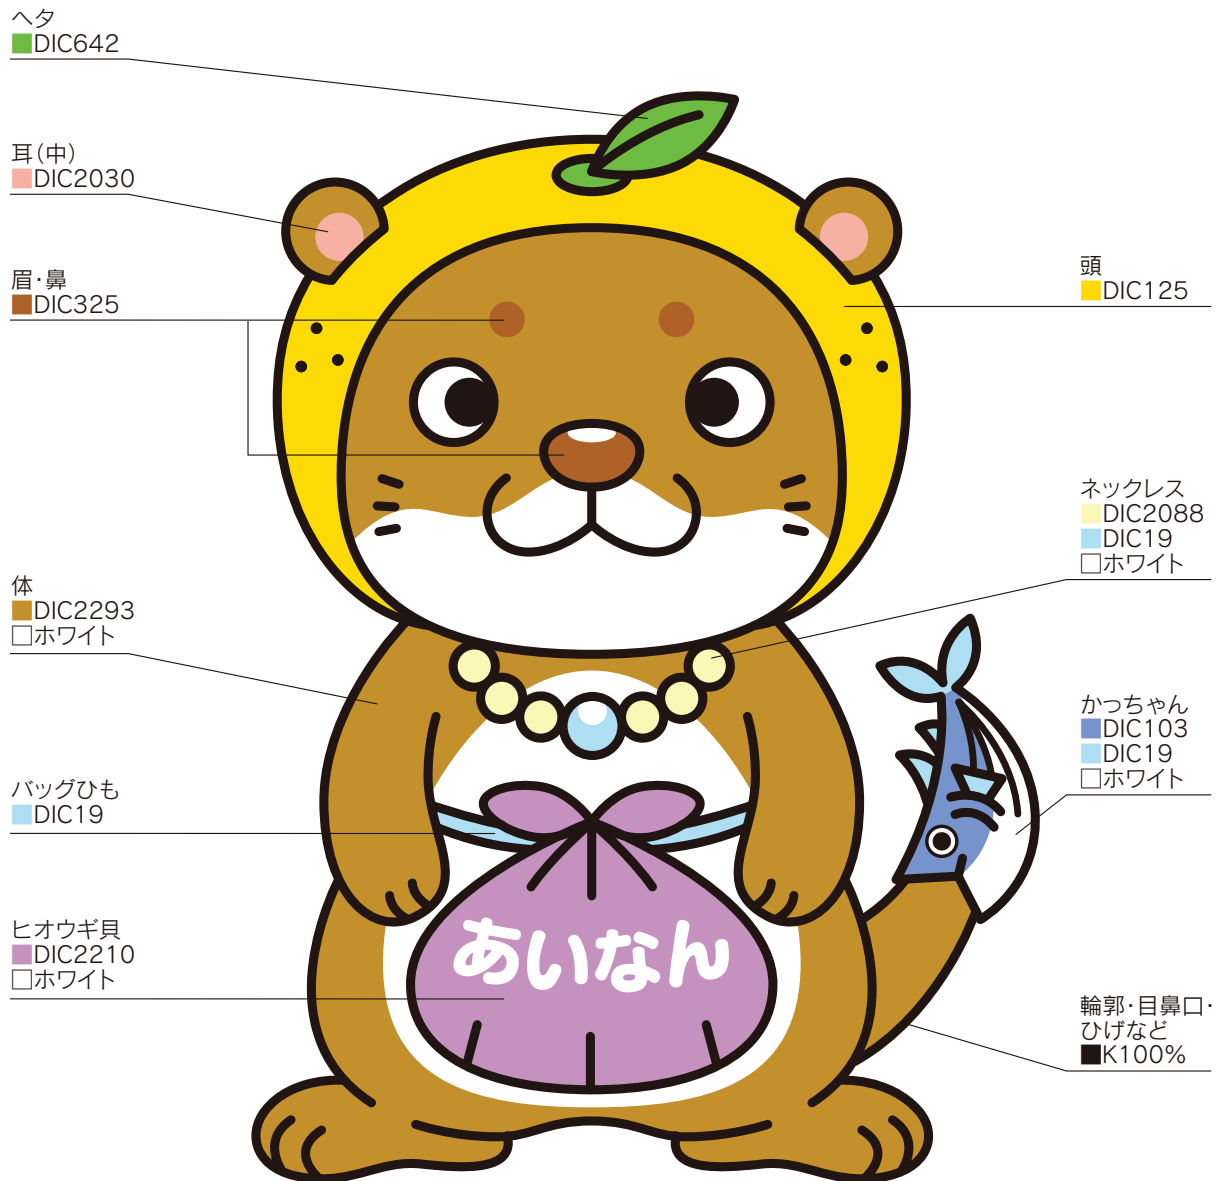

愛南町で当地キャラクター なーしくん デザインマニュアル

名 前:なーしくん

出身地:愛媛県愛南町

性 別:男の子

年 齢:ヒミツ

性 格:好奇心旺盛で元気いっぱい

好 き:小さな子どもたちが大好き、友達になってね!

相 棒:カツオのかっちゃん。ボクのシッポにいるよ

秘 密:おなかのヒオウギ貝の前掛けにはいろいろな物が入っているよ

仕 事:愛南町役場商工観光課で愛南町をアピールする「特別職員」をしているんだ

※なーしくんは公務員です。個別の企業・団体や商店、商品の応援はできません。

デザイン規定に沿って、正しく、中立公平に利用してください。

なーしくん 4c色指定

■DIC125
 C0%、M15%、Y100%、K0%

■DIC2030
 C0%、M40%、Y30%、K0%