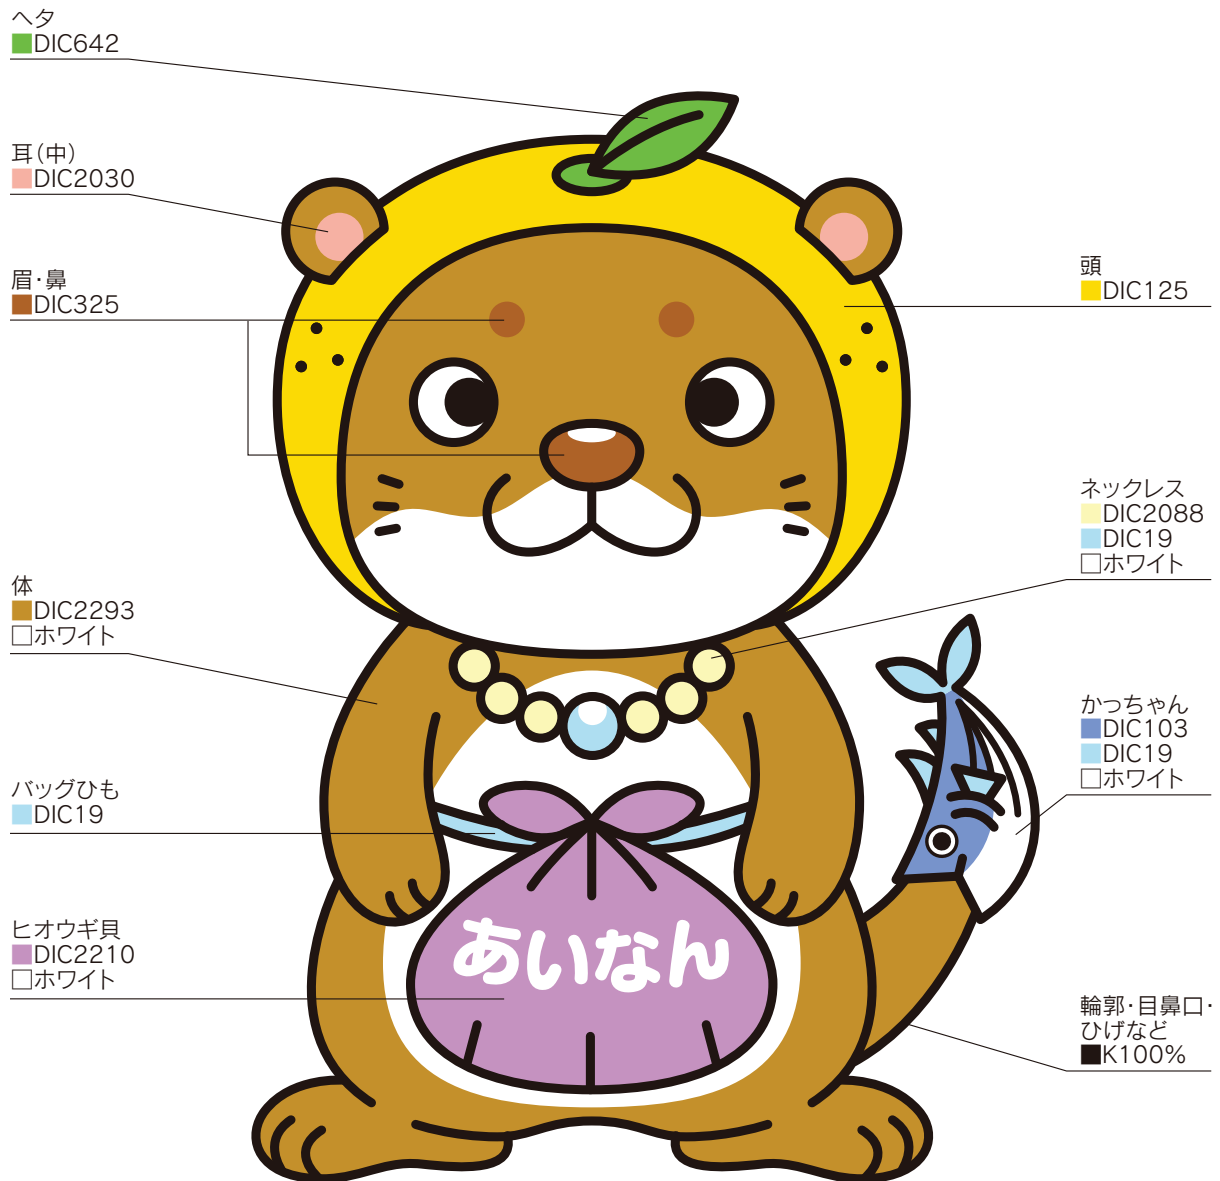

愛南町で当地キャラクター なーしくん デザインマニュアル

名 前:なーしくん

出身地:愛媛県愛南町

性 別:男の子

年 齢:ヒミツ

性 格:好奇心旺盛で元気いっぱい

好 き:小さな子どもたちが大好き、友達になってね!

相 棒:カツオのかっちゃん。ボクのシッポにいるよ

秘 密:おなかのヒオウギ貝の前掛けにはいろいろな物が入っているよ

仕 事:愛南町役場商工観光課で愛南町をアピールする「特別職員」をしているんだ

※なーしくんは公務員です。個別の企業・団体や商店、商品の応援はできません。

デザイン規定に沿って、正しく、中立公平に利用してください。

なーしくん 4c色指定

■ DIC125
C0%、M15%、Y100%、K0%

■ DIC2030
C0%、M40%、Y30%、K0%