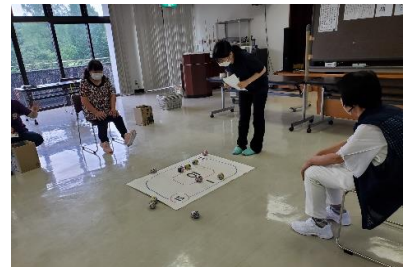

図書のリクエストお待ちしております。

中緑県道花壇草引き

花植えから1ヶ月、雑草の生命力たるや強靱で、花の高さを超えようかという勢いのため、令和5年7月8日(土)、緑老人クラブ役員の皆さんが、中緑県道花壇の草引きを行いました。曇り空ではありましたが、蒸し蒸しと熱い中、十数名の作業で手早く終了させました。植えたマリーゴールドも広々となって嬉しそうに感じられました。

よりあい喫茶えんこう 第4回

令和5年7月14日(金)緑公民館2階大研修室において、第4回のよりあい喫茶えんこうが開催されました。一週間前倒しの日程となりましたが、開会前には主宰の藤田先生のアメリカ在住のお孫さんが訪日、40日ほど滞在される予定ということで、緑地域の参加者の皆さんに自己紹介がありました。そのあと、「小運動会」をテーマに、愛南町地域包括支援センター 長岡社会福祉士と実習生の櫻下さんの指導の下、簡単なレクリエーションを行いました。