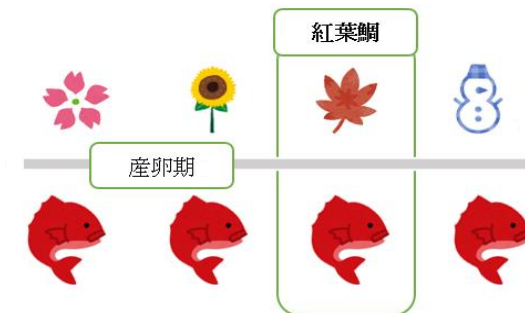

## 愛南子どもセンターについて

目的	子どもに安全な遊び場を提供することを目的としています。
場所	城の辺学習館2階 愛南子どもセンター
開所日	毎週土曜日・日曜日 <b>(※祝祭日・年末年始・警報発令時は除く)</b>
利用時間	9時～17時(12時～13時は閉所) <b>(※11月1日～翌年2月末の間は、16時30分まで)</b>
利用者	0歳～18歳(高校を卒業するまで) <b>(※未就学児は、原則保護者同伴)</b>
指導員	2名(1名ずつ交代で従事)
子どもセンター内 設備	<ul style="list-style-type: none"> <li>・パソコン:3台</li> <li>・図書:約500冊(令和3年7月時点)</li> <li>・トランプやおセロ等のおもちゃ</li> </ul> 
利用時の注意点	<ul style="list-style-type: none"> <li>・利用の際は、子どもセンター内にある利用簿に名前等を記入すること。</li> <li>・入室時は、手指消毒をすること。</li> <li>・室内では、マスクを着けること。</li> <li>・パソコンの使用時間は1回30分までとする。</li> <li>・テスト期間中の利用禁止とする。</li> <li>・室内での食事、お菓子等は禁止とする。</li> <li>・飲み物は、お茶、水のみとし、ジュース、スポーツドリンクは禁止とする。</li> <li>・スマホ等の充電を禁止とする。</li> <li>・花札は禁止とする。</li> <li>・子どもセンターで描いた絵や塗り絵は、持って帰ること。</li> <li>・利用にあたって、必ず指導員の指示に従うこと。</li> </ul>

### 中止のお知らせ

- 【城辺公民館】 パソコン教室(秋冬コース)
- 【深浦公民館】 深浦地区ふれあい運動会
- 【久良公民館】 天巖鼻健康ウォーク

新型コロナウイルス感染拡大防止の為 **中止** となりました。

地域おこし協力隊  
松本真依の…

## 鯛に関する豆知識

### 紅葉鯛(もみじだい)って何?

真鯛の旬は1年に2回あると言われており、春は「桜鯛」、秋は「紅葉鯛」と呼ばれています。産卵後、個体は痩せ細りますが、冬に向かってどんどん脂を蓄えていき、より美味しい味を楽しめます。