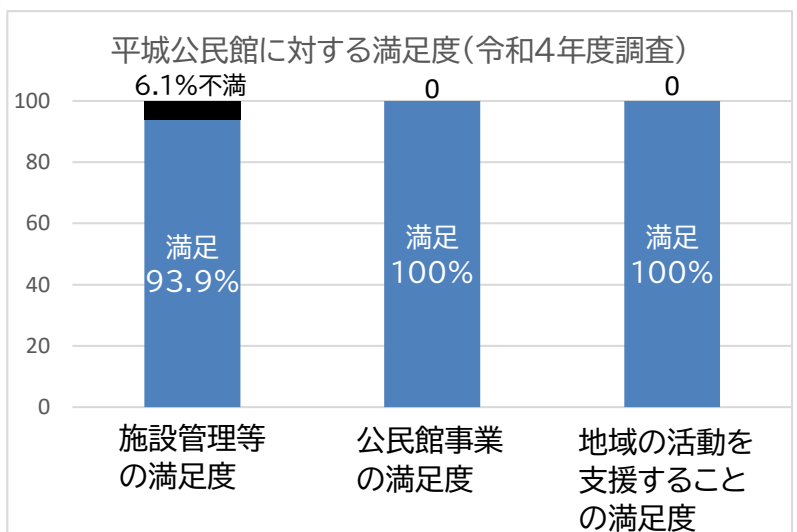

## 平城公民館に思うこと

## 令和4年度実施 公民館アンケートの結果

【意見】机が重たくて運びにくい。(70歳以上女性3人)

【答え】令和6年度の施設計画に加えて、当初予算の要求をします。

【意見】小中学生も参加できやすいものがあればいい。(40代女性)色々な体験をしたい。(60代女性)

【答え】子どもから高齢者まで広く活動する事業と、子どもと大人に分けた活動など、各種講座を開催しています。公民館だよりやホームページ等でお知らせします。

令和4年度に実施した公民館アンケートの結果は、高い評価をいただきました。また、貴重なご意見や感想など多く寄せられ、アンケート調査にご協力いただきました皆様には、感謝申し上げます。これからも皆様の声を聴き、出来るだけ要望に応えられるよう努力します。