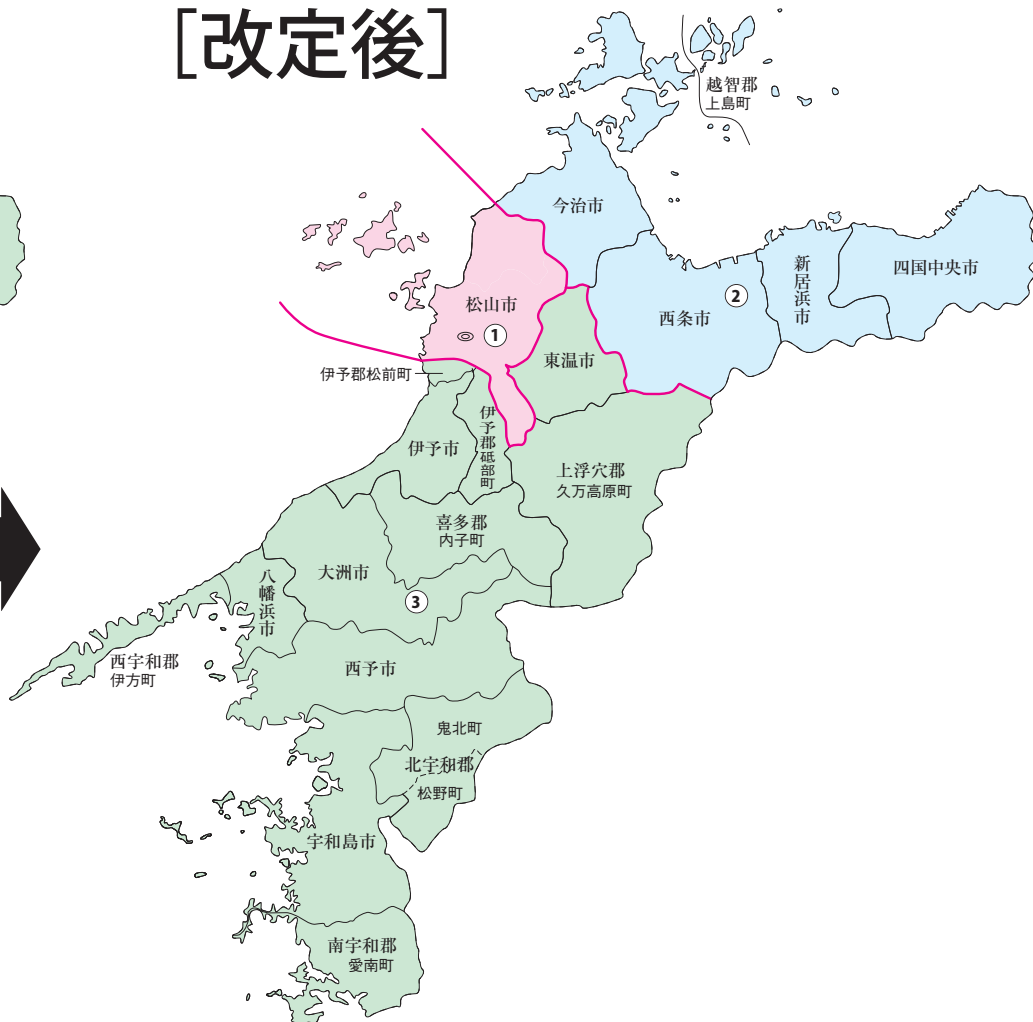

衆議院議員選挙の小選挙区が改定されました。
次の衆議院議員総選挙からは、新しい選挙区で選挙が行われます。

愛媛県

[改定前]

[改定後]

お問い合わせは

- 総務省選挙部
- 都道府県選挙管理委員会
- 市区町村選挙管理委員会

旧選挙区	第1区	第2区	第3区	第4区
	松山市 本庁管内 桑原支所管内 道後支所管内 味生支所管内 生石支所管内 垣生支所管内 三津浜支所管内 久枝支所管内 潮見支所管内 和気支所管内 堀江支所管内	余土支所管内 興居島支所管内 久米支所管内 湯山支所管内 伊台支所管内 五明支所管内 小野支所管内 浮穴支所管内 (北井門2丁目に 属する区域に限る。) 石井支所管内	松山市 第1区に 属しない区域	今治市 越智郡 東温市 伊予郡
新選挙区				
	松山市	今治市 越智郡	新居浜市 西条市 四国中央市	東温市 伊予郡

新選挙区	第1区	第2区	第3区
	松山市	今治市 越智郡	新居浜市 西条市 四国中央市