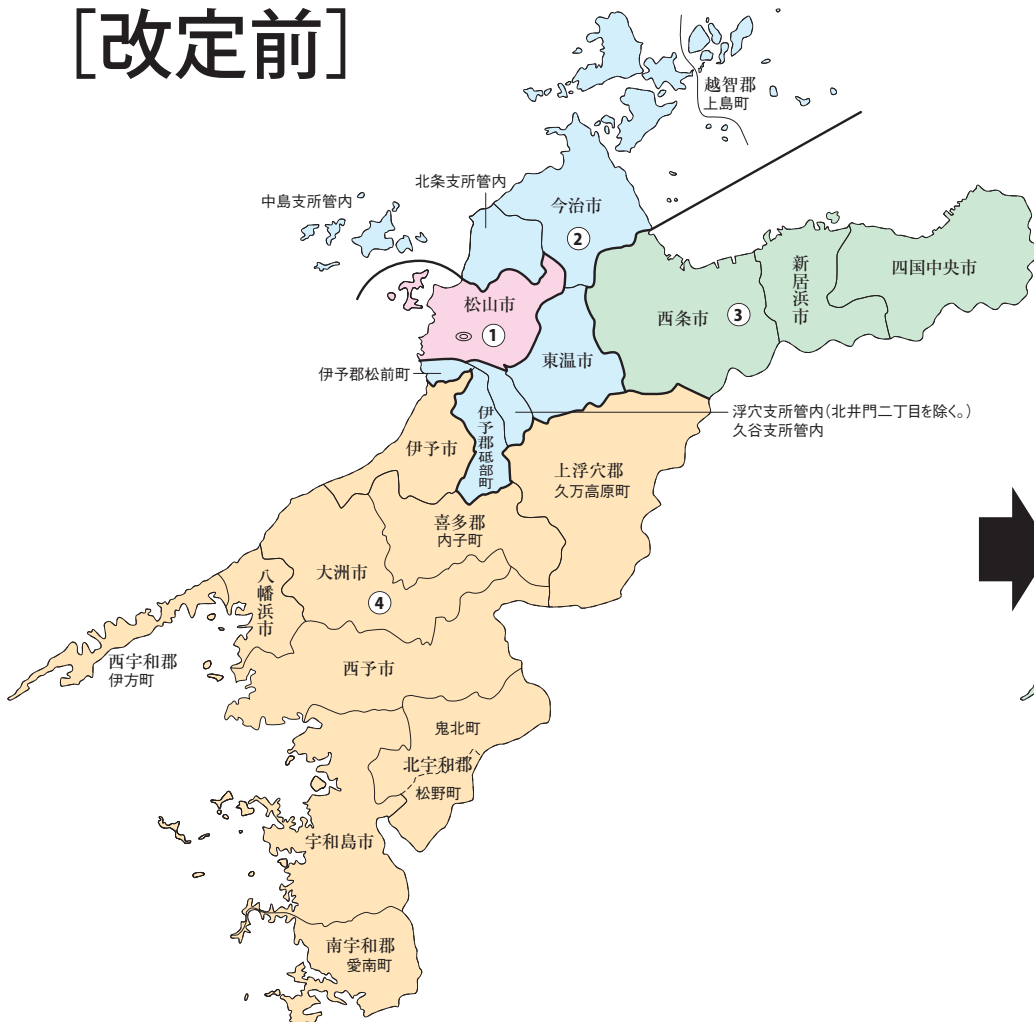

衆議院議員選挙の小選挙区が改定されました。
次の衆議院議員総選挙からは、新しい選挙区で選挙が行われます。

愛媛県

[改定前]

[改定後]

お問い合わせは

- 総務省選挙部
- 都道府県選挙管理委員会
- 市区町村選挙管理委員会

旧選挙区	第1区	第2区	第3区	第4区
	松山市 本庁管内 桑原支所管内 道後支所管内 味生支所管内 生石支所管内 垣生支所管内 三津浜支所管内 久枝支所管内 潮見支所管内 和気支所管内 堀江支所管内	余土支所管内 興居島支所管内 久米支所管内 湯山支所管内 伊台支所管内 五明支所管内 小野支所管内 浮穴支所管内 (北井門2丁目に 属する区域に限る。) 石井支所管内	松山市 第1区に 属しない区域	今治市 越智郡 東温市 伊予郡
新選挙区				
	松山市	今治市 越智郡	新居浜市 西条市 四国中央市	東温市 伊予郡

新選挙区	第1区	第2区	第3区
	松山市	今治市 越智郡	新居浜市 西条市 四国中央市