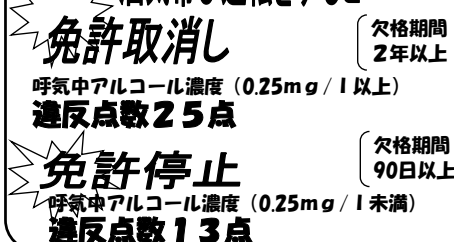

110番通報のポイント

順番にお聞きしますので、落ち着いて教えてください。

- 1 何がありましたか?
(事件ですか? 事故ですか?)
- 2 いつありましたか?
(何分前のことですか?)
- 3 どこでありましたか?
(近くに目標となるお店や会社はありますか?)
- 4 犯人を見ましたか?
(人数・人相・服装・車やバイク・逃走方向など)
- 5 あなたの住所、氏名は?
(電話番号・事件事故との関係など)

110番のしくみ

愛媛県内からかけた110番は、松山市の愛媛県警察本部につながります。
(愛南警察署ではありません)

携帯電話からの110番

携帯電話から110番するときには、居場所を詳しくお知らせください。
近くの公共施設やお店、会社など、わかりやすい目標物を確認してください。

「飲酒運転の根絶」

※ 飲酒運転すると運転免許の取消し・停止に

酒酔い運転をすると...

酒気帯び運転をすると...