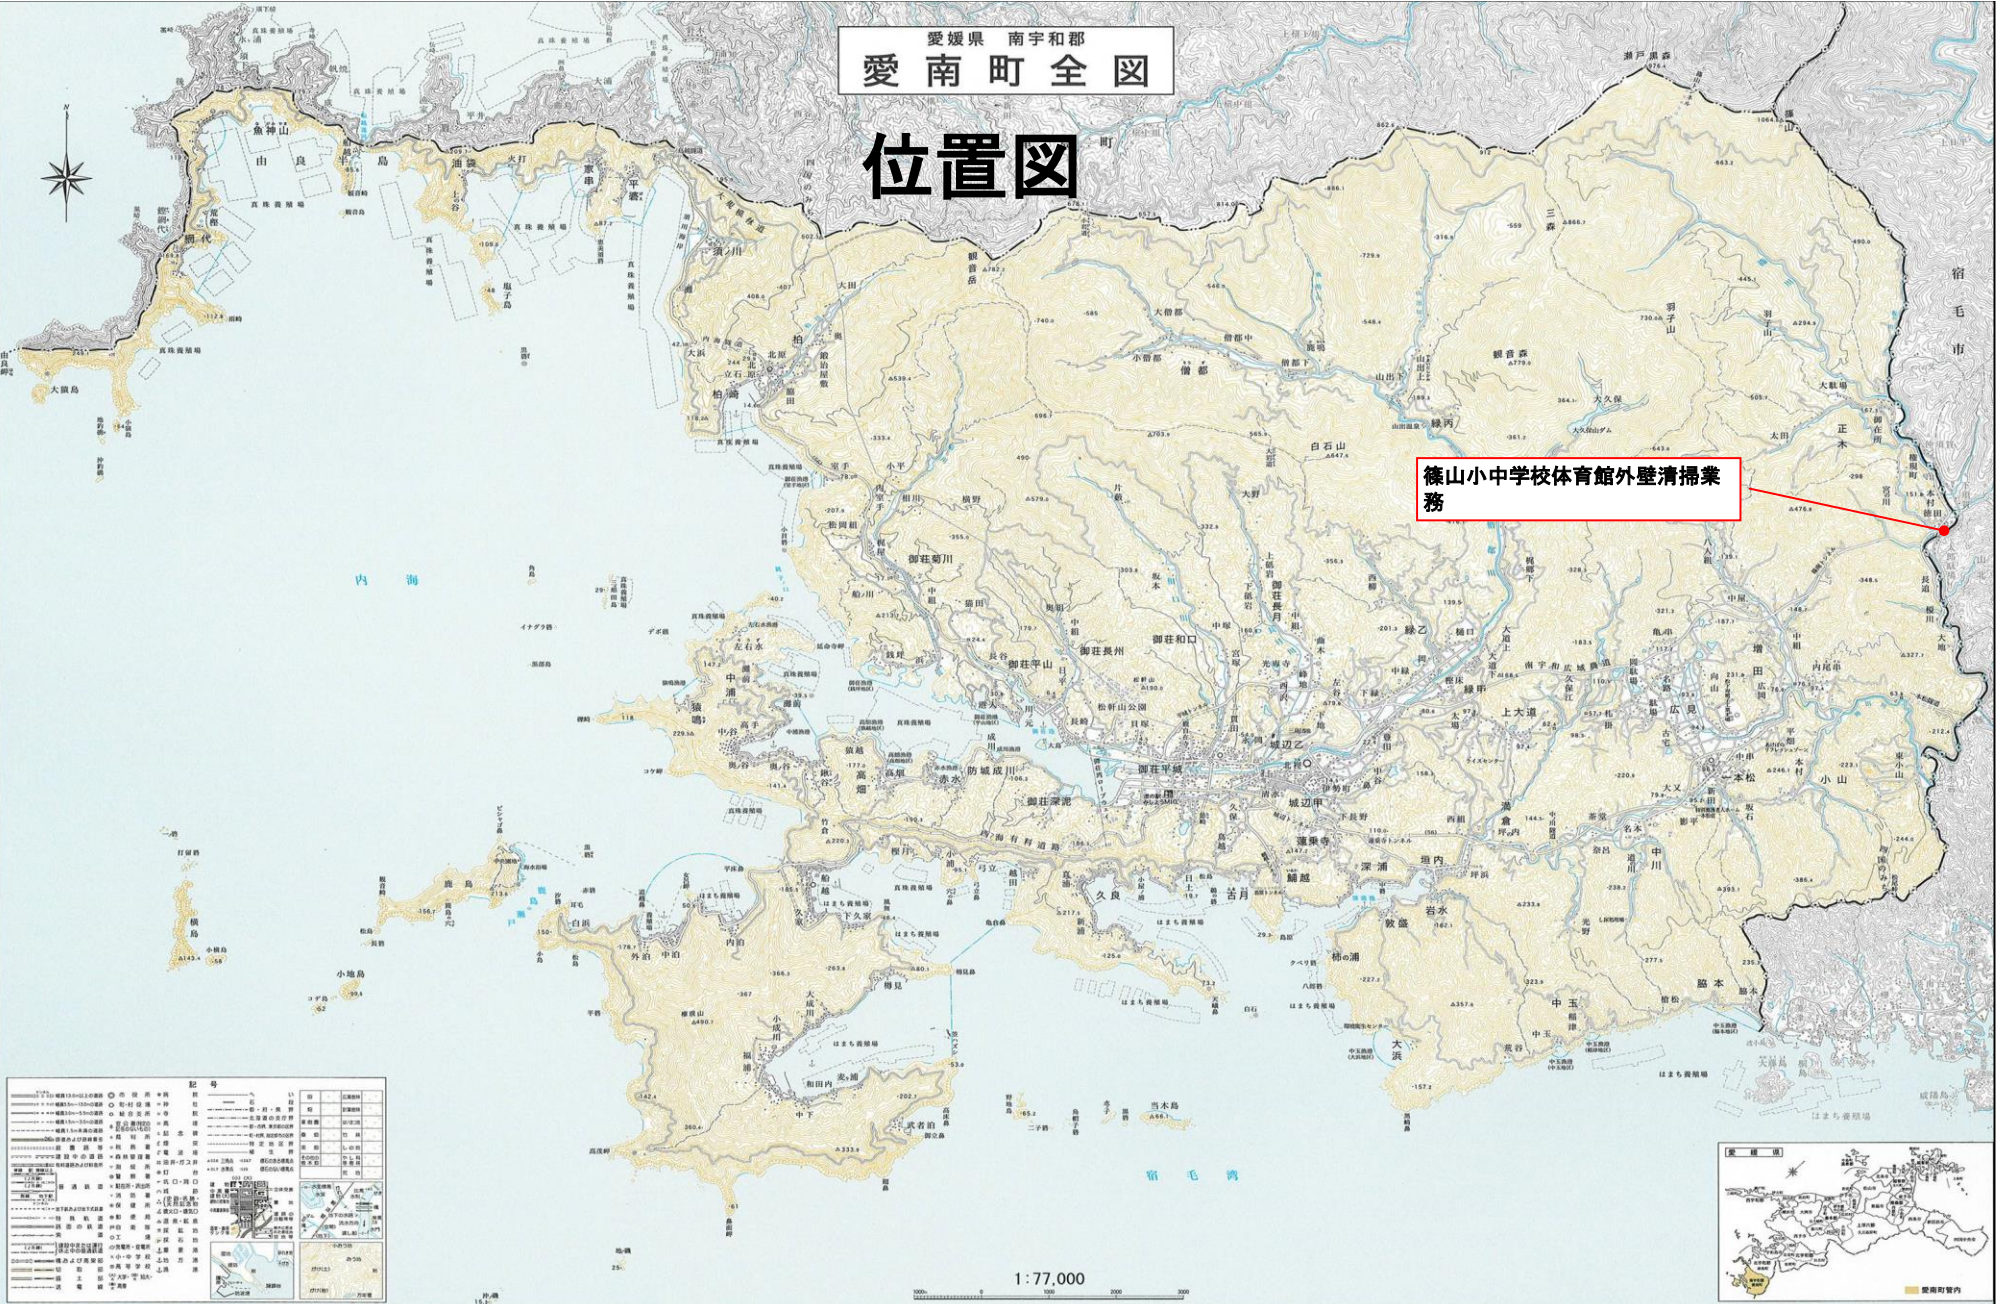

愛媛県 南宇和郡
愛南町全図

位置図

徳山小中学校体育館外壁清掃業務

記号			
[Symbol]	市界	町界	村界
[Symbol]	市道	町道	村道
[Symbol]	国道	都道府県道	市道
[Symbol]	鉄道	主要道路	支線道路
[Symbol]	河川	湖沼	海岸線
[Symbol]	山頂	標高	等高線
[Symbol]	温泉	湧水	水産資源
[Symbol]	文化施設	公園	緑地
[Symbol]	公共施設	住宅	農地
[Symbol]	商業施設	工業用地	森林
[Symbol]	教育施設	保育施設	墓地
[Symbol]	宗教施設	社寺	史跡
[Symbol]	その他	不明	不明

【写真No.1】

篠山小中学校体育館

愛南町正木1276番地

【写真No.2】

篠山小中学校体育館
